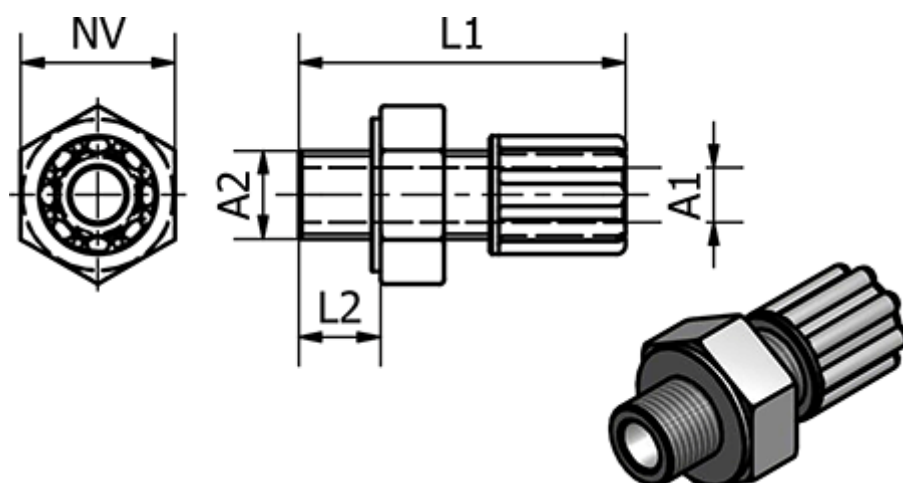

Varenummer: 58612013
Beskrivelse: Push-on 120.13, Ø8/10 - G 1/4"
Lige

Mål

Gevind A2	= G 1/4"
L1	= 44
L2	= 12
NV	= 19
Udvendig slangediameter A1	= 8/10